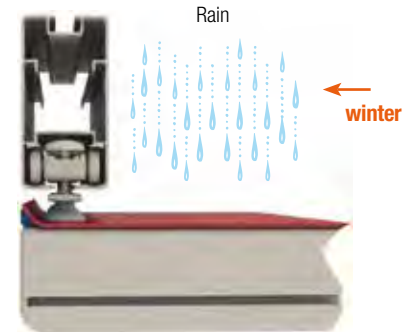

System with Drop-catcher/ System mit Salvagoccia